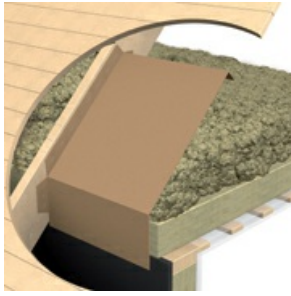

TUOTETIEDOT

PAROC XVA 004

Tuulenojain

PAROC XVA 004 on tuulenojain, mikä on valmistettu tukevasta, vahakäsitellystä aaltopahvista.

Tuulenojaimen tarkoituksena on ohjata tuulenvirtaukset eristeen yli yläpohjan keskiosiin, jotta tuuli ei pääse tunkeutumaan eristeeseen.

MITAT	
Leveys	TO900: 950 mm, TO1200: 1250 mm
Pituus	TO 900: 1200 mm TO1200: 1200 mm
Määrä	1 laatikko: 25 kpl

Käsittely

ASENNUS
TO900: kattotuolijako 900 mm, TO1200: kattotuolijako 1200 mm

PAROC OYAB, PL 240 (Energiakuja 3), 00181 Helsinki, Puh. 046 876 8000, Faksi 046 876 8002, www.paroc.fi