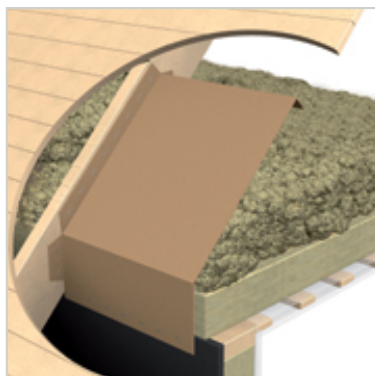

PAROC XVA 004

Tuulenojain

Tuotekuvaus

PAROC XVA 004 on tuulenojain, mikä on valmistettu tukevasta, vahakäsitellystä aaltopahvista.

Käyttökohteet

Tuulenojaimen tarkoituksena on ohjata tuulenvirtaukset eristeen yli yläpohjan keskiosiin, jotta tuuli ei pääse tunkeutumaan eristeeseen.

Leveys

TO900: 950 mm, TO1200: 1250 mm

Pituus

TO 900: 1200 mm TO1200: 1200 mm

Määrä

1 laatikko: 25 kpl

Asennus

TO900: kattotuolijako 900 mm, TO1200: kattotuolijako 1200 mm