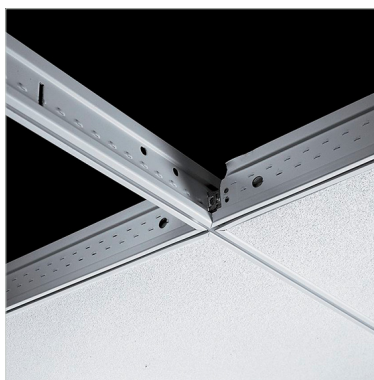

Silhouette 15 XL²

Tuotekuvaus

Ripustusjärjestelmä alaslaskettuihin sisäkattoihin. Design-listajärjestelmä kohteisiin, joihin halutaan tyylikästä ulkonäköä. Tarkoitettu käytettäväksi E15-reunaisten levyjen kanssa. Listojen päät on taivutettu sisäänpäin, taitoksessa on 6 mm:n rako.

Mitat

Mitat	
Leveys x Pituus	Korkeus
Kannatinlista Silhouette 15 XL ² : 15 x 3600 mm (Valkoinen)	44 mm
.	
Välilista Silhouette 15 XL ² : 15 x 1200 mm (Valkoinen) 15 x 600 mm (Valkoinen)	44 mm 44 mm
.	
Kulmalista: 22 x 3000 mm (Valkoinen)	22 mm
.	
Kaksoiskulmalista: (15+15) x 3050 mm (Valkoinen)	(8 + 25) mm
.	
Jiiriklipsi BP MCC4 G: 24 x 4 mm (Valkoinen)	8 mm