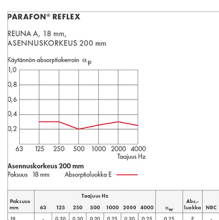

Äänenabsorptiokäyrät

PAROC OY AB, PL 240 (Energiaukuja 3), 00181 Helsinki, Puh. 046 876 8000, Faksi 046 876 8002, www.paroc.fi

Esitemateriaalimme esittää tuoteratkaisut ja sovellukset, joihin tuotteidemme toiminnallisuus ja tekniset ominaisuudet on hyväksytty. Mitään tässä esitteessä esitettyä ei ole pidettävä takuun antamisena. Emme vastaa tuotteidemme käyttämisestä kolmansien osapuolien tuotteiden tai ratkaisuiden käytön tai asentamisen yhteydessä. Emme vastaa tuotteen soveltuvuudesta sellaiseen käyttötarkoitukseen, johon sitä ei ole tämän esitteen antamien tietojen mukaisesti tarkoitettu. Pidätämme oikeudet muokata tai muuttaa esitteitämme. PAROC on Paroc Groupin rekisteröity tavaramerkki. This data sheet is valid in following countries: Finland.