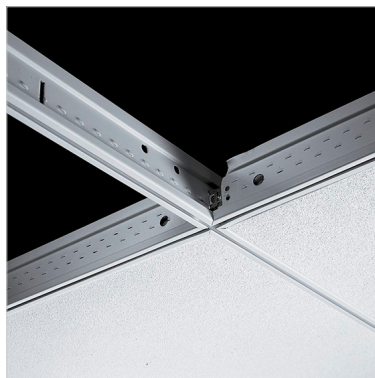

Silhouette 15 XL²

Tuotekuvaus

Ripustusjärjestelmä alaslaskettuihin sisäkattoihin. Design-listajärjestelmä kohteisiin, joihin halutaan tyylikästä ulkonäköä. Tarkoitettu käytettäväksi E15-reunaisten levyjen kanssa. Listojen päät on taivutettu sisäänpäin, taitoksessa on 6 mm:n rako.